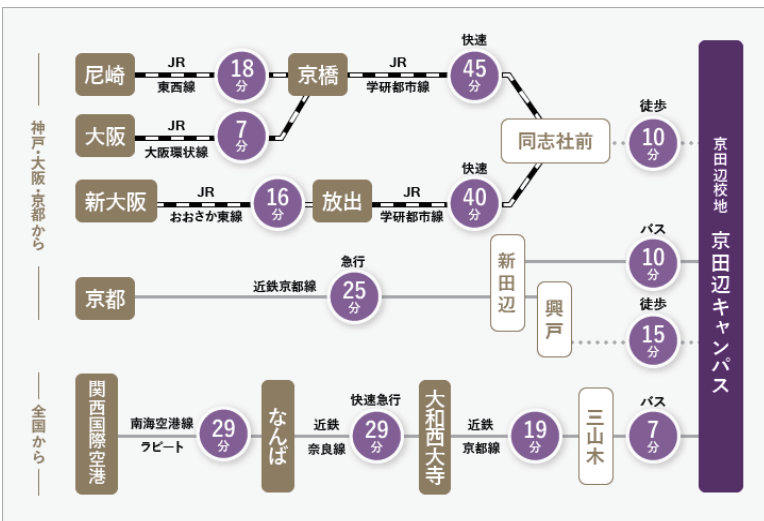

飛龍先生のインタビュー「パイオニアトーク vol.4」はこちらから  
<https://www.hitachi-zaidan.org/my-tomorrow/index.html>

## ワークショップの内容

- 13:00～13:30 オリエンテーション
- 13:30～14:30 実験1or2 (各6名のグループ)
- 14:30～15:00 お菓子タイム (休憩&研究室の先輩からの声)
- 15:00～16:00 実験2or1 (各6名のグループ)
- 16:00～16:30 まとめ・解散

- ※実験1：コウモリ飛行実験
- ※実験2：コウモリのお話（飛龍先生）  
+コウモリの能力を真似たロボットのデモ走行

## 参加申し込み (7/1受付開始)

以下ウェブサイトの応募フォームから  
お申し込みください。  
「わたしのあした」イベントページ  
<https://www.hitachi-zaidan.org/my-tomorrow/topics/topics060.html>

受付は先着順です

申込フォーム QR コード

## 【交通案内】

- 近鉄電車 「興戸」駅から徒歩 15分  
「新田辺」駅からバス・タクシーで 10分  
「三山木」駅からバスで 7分  
JR 学研都市線 「同志社前」駅から徒歩 10分  
※学内には駐車場があります。(予約はできません)  
※会場での詳しいアクセスは、お申込みの後に別途ご案内します。